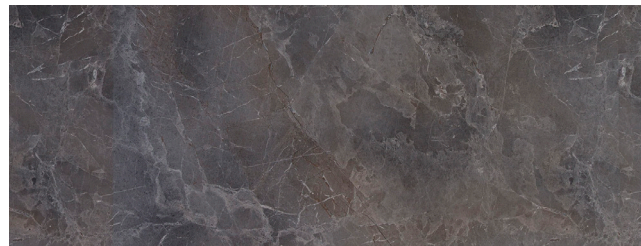

694/SL
МРАМОР МАРКВИНА СЕРЫЙ