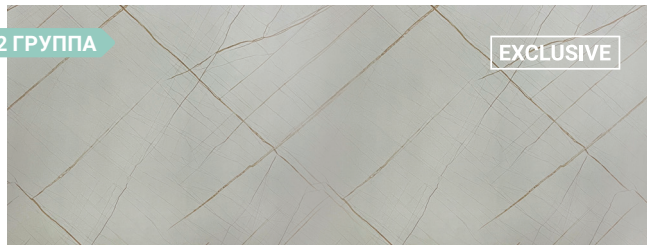

NEW WORLD

70001/S
ПИРИТ СВЕТЛЫЙ

2 ГРУППА

3м

4,1м

70002/S
ГАГАТ

2 ГРУППА

3м