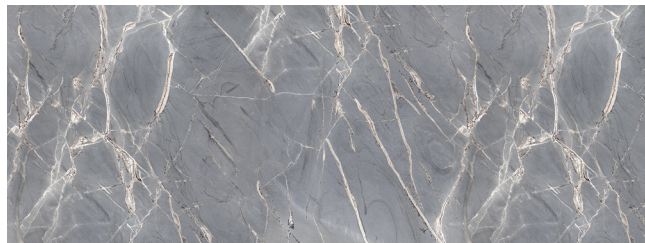

SP

3M

8221/PT

МАНАУС