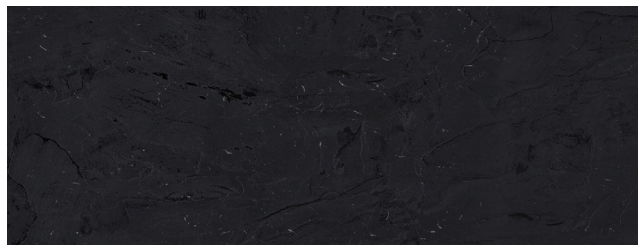

5110/1
АНДРОМЕДА БЕЛАЯ

4,1м

5141/MN
ЛУНА

3м

5 ЦЕНОВАЯ ГРУППА

7031/S

МРАМОР БЕРГАМО

PF+