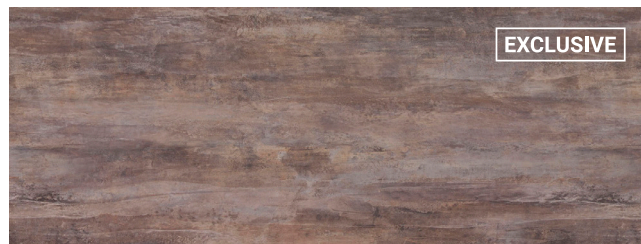

1 ЦЕНОВАЯ ГРУППА

7011/S
CANYON

- 3M
- 4,1M
- R3

7061/S
FOSSIL

- 3M
- R3

7351/S
STROMBOLI GREY

- 3M
- 4,1M
- R3

7354/S
STROMBOLI BROWN