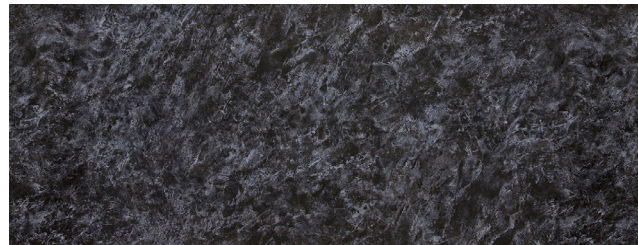

3М

4,1М

R3

4046/S

КАСТИЛЛО ТЕМНЫЙ