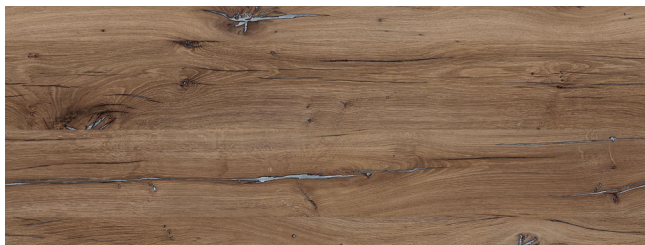

9756/СД
ДУБ ФЛАКСТАФ ТЕМНЫЙ

3м

R3

<http://ameliaavolga.pf>

t.me/ameliaavolga