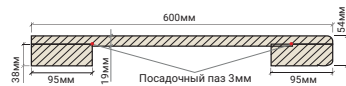

РАЗМЕР СТОЛЕШНИЦЫ