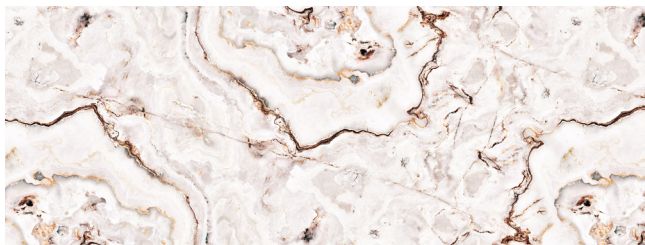

SP

3M

8233/S

ОНИКС ПЕРСИДСКИЙ