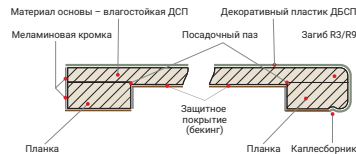

CK
Срез камня

MN
Лунная поверхность

E
Паутина

Q
Камень

V
Вулкан

1
Глянец

PROFSTANDARD 54 MM

СХЕМА СТОЛЕШНИЦЫ