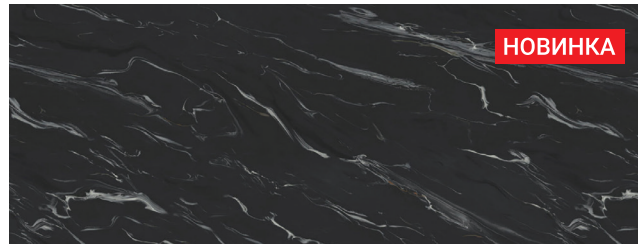

3146/S
АСТИ