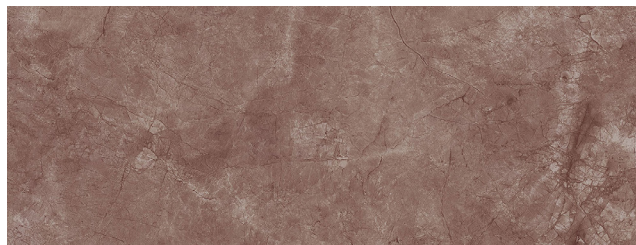

910/BR
ОБСИДИАН КОРИЧНЕВЫЙ