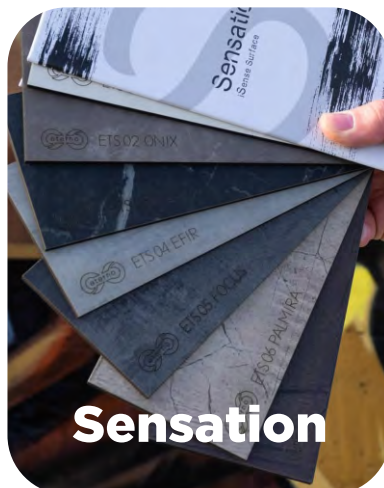

Комплексный дизайн интерьера

Eterno - материал для комплексного дизайна интерьера. Из него можно производить **различные изделия**: Фасады, Стеновые панели и фартуки, рейки, столешницы толщиной 34 и 36 (мм).